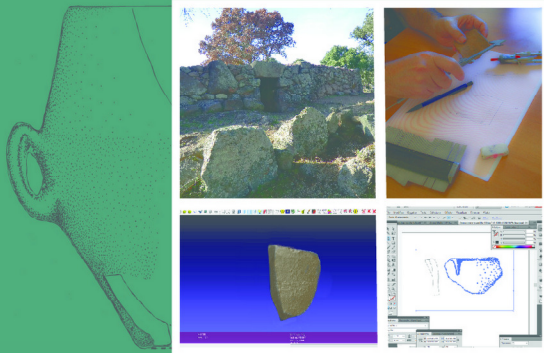

# 2018 Winter School Tula

disegno dei reperti archeologici  
Sardegna . . . . .

15 gennaio 2018, ore 18:00

Tula, Centro "S'Ammassu", via Rino Canalis, 61